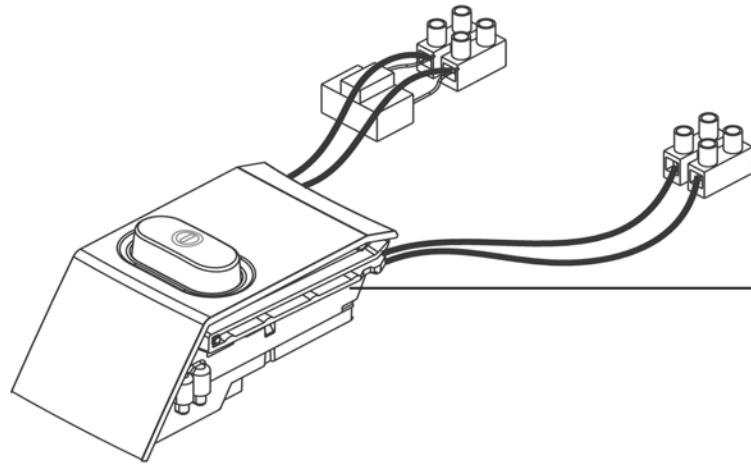

ELEKTRISCHE BEDIENINGSSCHAKELAARSUN

GD 1000

05-05-2010

Onderdeellijst-ID

B2336

7

ELEKTRISCHE BEDIENINGSSCHAKELAARSUN

GD 1000