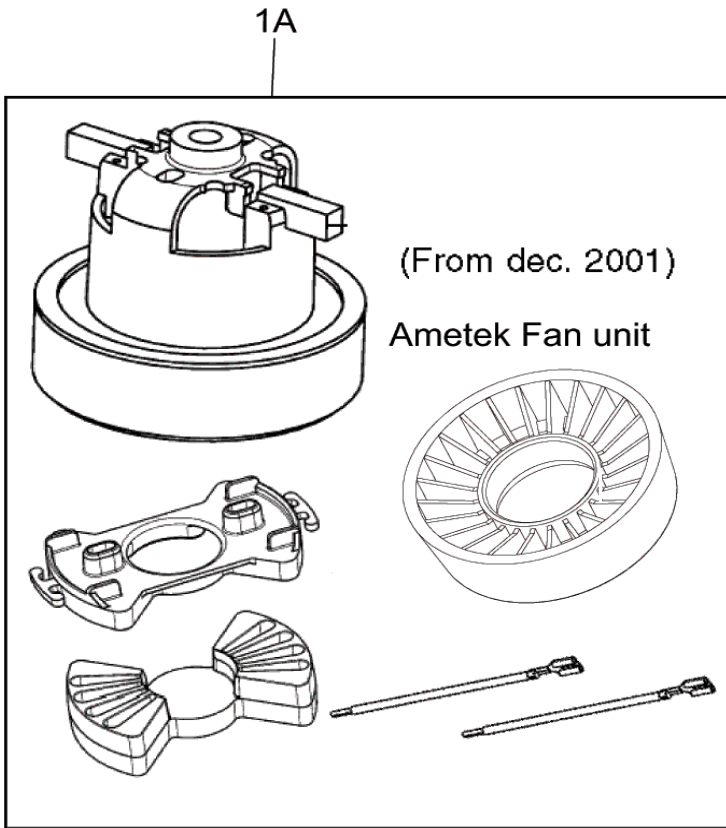

Motor- en snoertypen, alle typen

GD 1000

05-05-2010

Onderdeellijst-ID

B2332

3

	Voltage	Plug type	
Europa	250		
UK	250		
AUS/NZ	250		
CH	-		
USA/Japan	120		
Italy	250