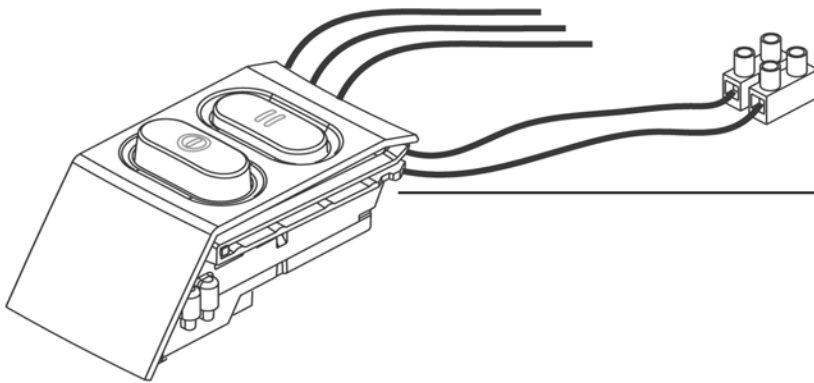

ELEKTRISCHE BEDIENINGSSCHAKELAARSUN

GD 1000

05-05-2010

Onderdeellijst-ID

B2336

7

ELEKTRISCHE BEDIENINGSSCHAKELAARSUN

GD 1000