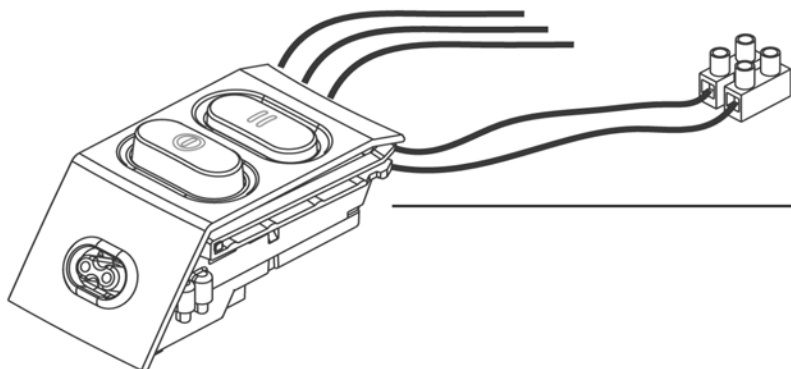

ELEKTRISCHE BEDIENINGSSCHAKELAARSUN

GD 1000

05-05-2010

Onderdeellijst-ID

B2336

7

ELEKTRISCHE BEDIENINGSSCHAKELAARSUN

GD 1000