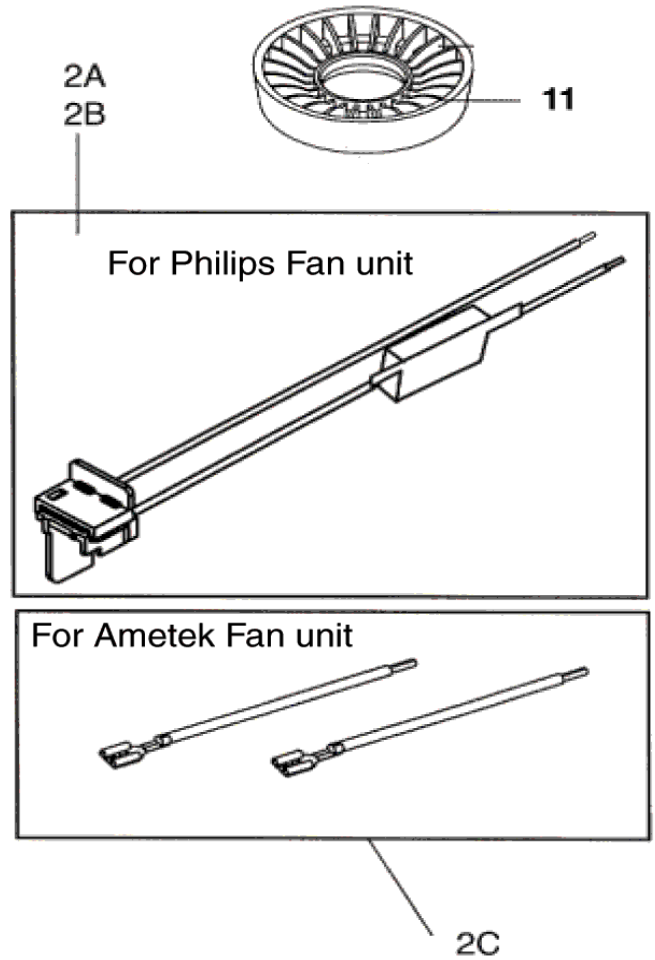

Motor- en snoertypen, alle typen

GD 1000

05-05-2010

Onderdeellijst-ID

B2332

3

	Voltage	Plug type	
Europa	250		
UK	250		
AUS/NZ	250		
CH	-		
USA/Japan	120		
Italy	250