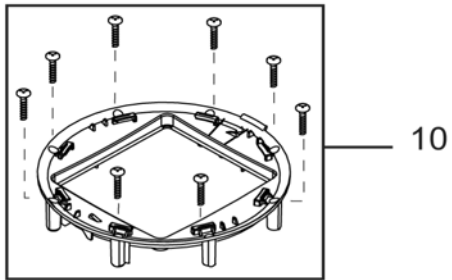

Bovenste delen, alle typen

GD 1000

05-05-2010

Onderdeellijst-ID
B2334

5

Bovenste delen, alle typen

GD 1000

05-05-2010

Onderdeellijst-ID

B2334

6

Pos	Onderdeelnr	Hoe	Beschrijving	EAN
1	12004300	1	KETELKLEM GD 1000	5715492003
2	12010700	1	BOVENDEEL GD 1010	5715492023
3	12001200	1	HANDGREEP GD 1000	5715492003
10	22231000	1	SLUITRING BOVENZIJDE 1000	5715492007
10	22231001	1	BOVENDEKSEL	7319519619
15	22299601	1	MOTORDEKSEL GD 1000 + 2 SCHROEVEN	5715492017