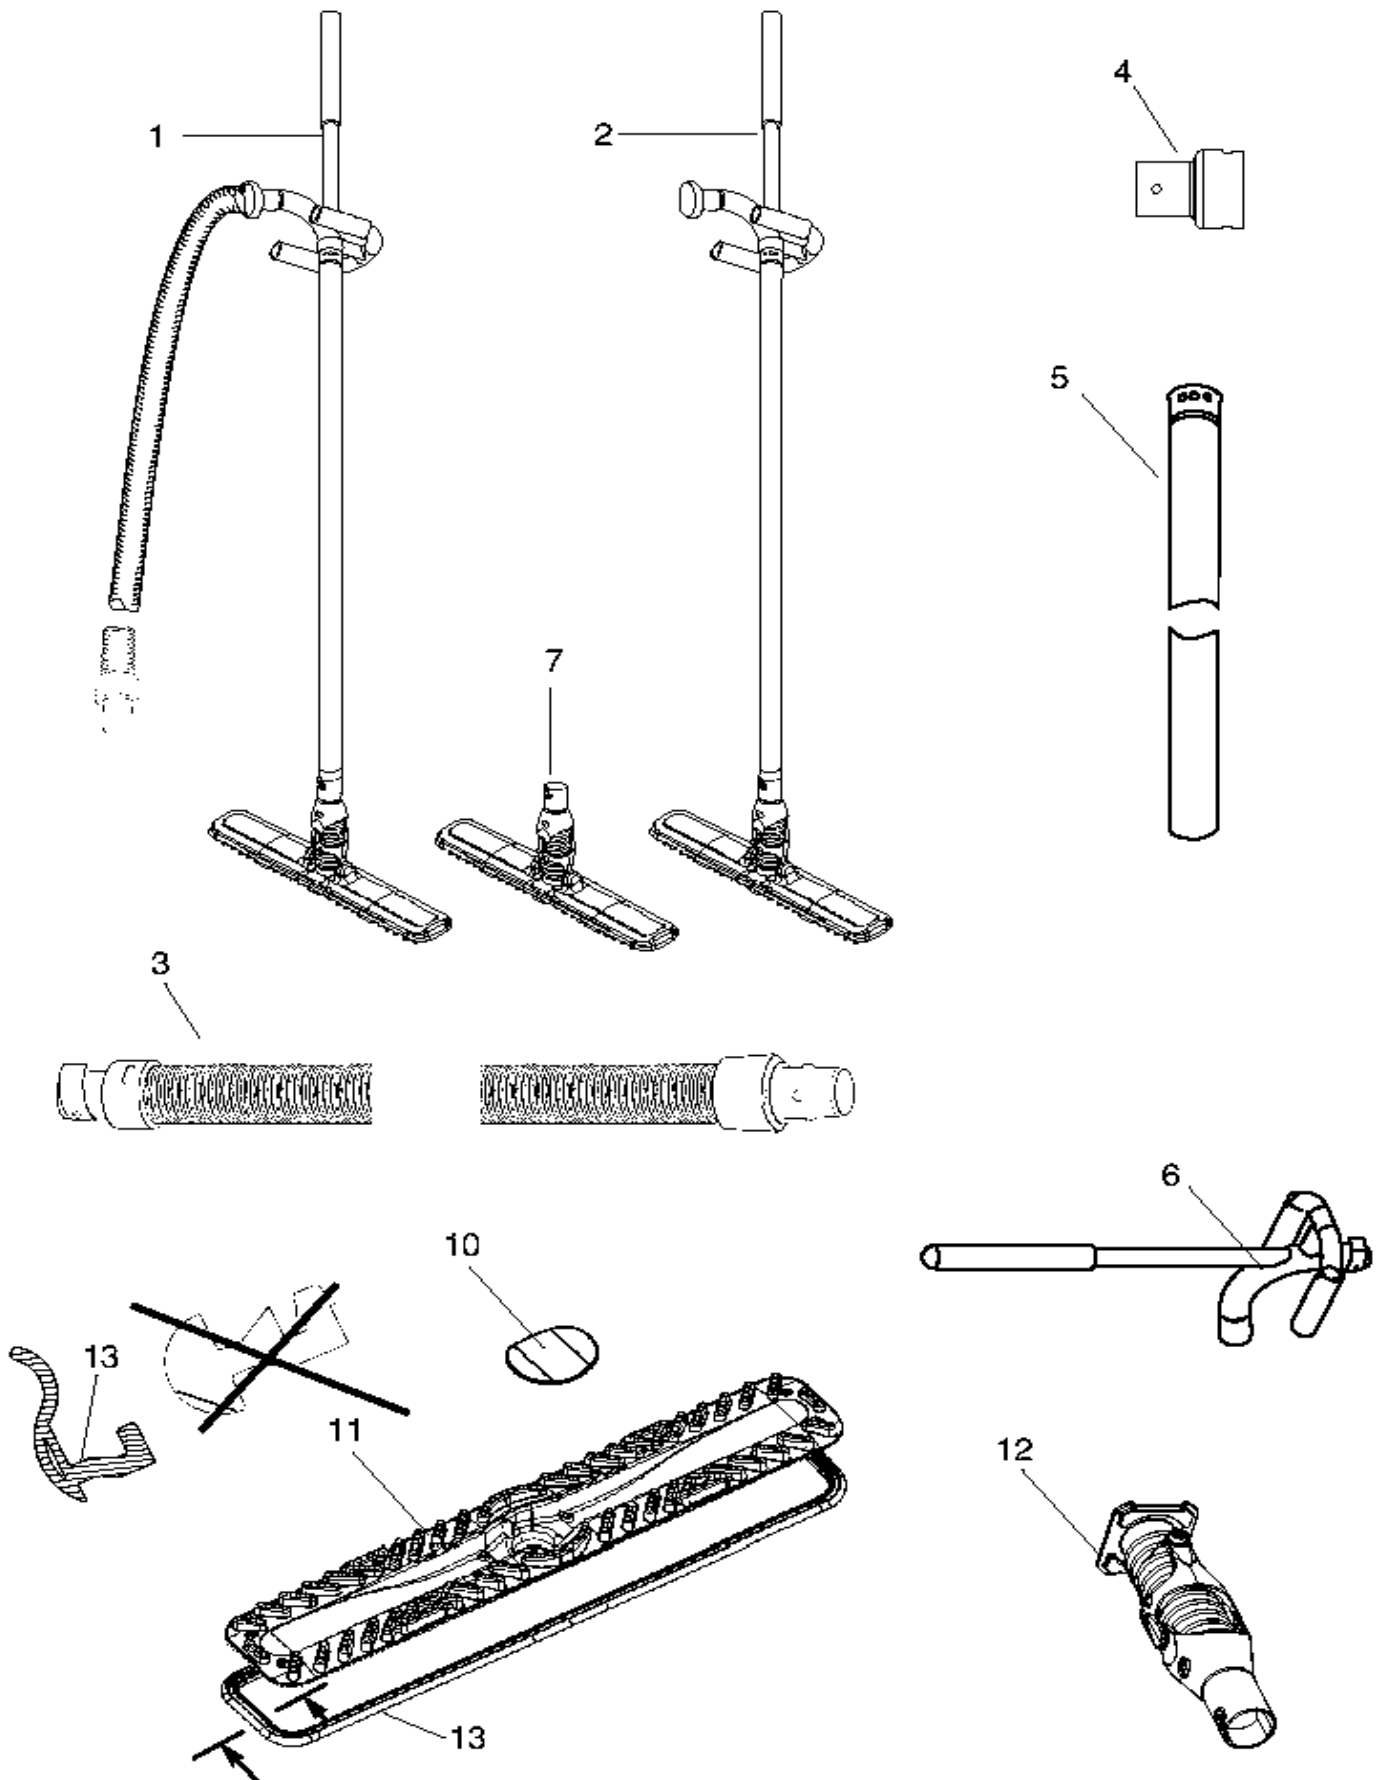

Accessories: NILFISKMOP

GD 1000

05-05-2010

Onderdeellijst-ID
B23314

15

Accessories: NILFISKMOP

GD 1000

05-05-2010

Onderdeellijst-ID
B23314

16

Pos	Onderdeelnr	Hoe	Beschrijving	EAN
1	17830000	1	NILFISK MOP GD1000	5715492005
1	17830001	1	MOP V GD 1010	5715492005
1	17830002	1	NILFISK MOP GD1000	5715492005
2	17830007	1	MOP EXCL SLANG	5715492005
3	62139100	1	ZUIGSLANG GD 1000	5715492005
4	82149500	1	ADAPTER NUMATEC	5715492005
4	82149600	1	ADAPTER ELECTROLUX	5715492005
4	82149700	1	ADAPTER TASKI	5715492005
5	62188100	1	BUIS 800 MM	5715492005
5	62188300	1	BUIS 1180 MM VOOR MOP	5715492005
5	62188300	1	BUIS 1180 MM VOOR MOP	5715492005
6	62188400	1	HANDVAT MOP NILFISK	5715492005
7	22201800	1	VOET NILFISK-MOP	5715492006
11	22144600	1	ONDERPLAAT COMPLEET	5715492005
12	22144300	1	AANSLUITING MOP FLEXIBEL	5715492005
13	22145500	1	STRIP VOOR MOP	5715492007