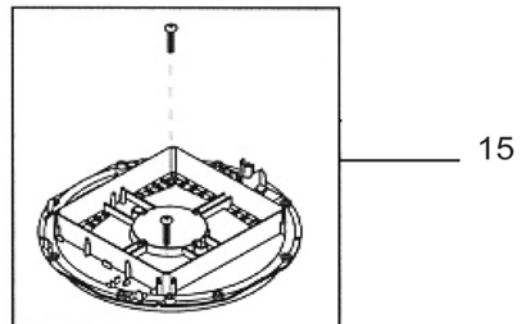

Bovenste delen, alle typen

GD 1000

05-05-2010

Onderdeellijst-ID
B2334

5

Bovenste delen, alle typen

GD 1000

05-05-2010

Onderdeellijst-ID

B2334

6

Pos	Onderdeelnr	Hoe	Beschrijving	EAN
1	12004300	1	KETELKLEM GD 1000	5715492003
2	12010700	1	BOVENDEEL GD 1010	5715492023
3	12001200	1	HANDGREEP GD 1000	5715492003
10	22231000	1	SLUITRING BOVENZIJDE 1000	5715492007
10	22231001	1	BOVENDEKSEL	7319519619
15	22299601	1	MOTORDEKSEL GD 1000 + 2 SCHROEVEN	5715492017